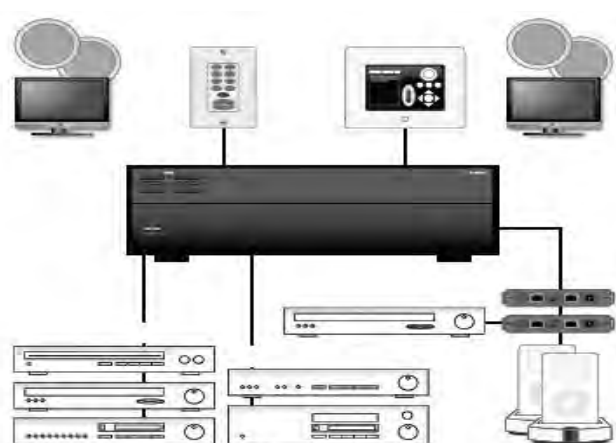

MODE MULTI-ROOM

Mode fåes med 3 forskellige forstærker enheder med 4, 6 eller 8 zoner, 2 forskellige kontrolpaneler med eller uden display og i flere udformninger og farver.

På mode display kontrol panelet kommer den samme menu frem som du kender den fra din ipod, hvis du har tilsluttet en Mode base for iPod, så er det nemt at navigere rundt på en eller flere Ipods på alle Mode display panelerne.

Med det klassiske kontrol panel har man let adgang til funktioner på radio, cd, mediaserveren eller ipoden. Via knapper med symboler der kan programmeres efter ens behov.

iPhone interface fungerer så du kan styre hele dit multi-room system via din iPhone eller iPod touch, let og enkelt.

Mode base til iPhone gør det let og enkelt at betjene din iPod via Mode display panelerne eller via iPhone interfacet.

Mode free er et trådløst mode display panel med wall dock eller bord stand, som kan styre flere zoner.

Speakercraft MODE iPhone Interface er en kombination af hardware og software, der gør det muligt at styre et komplet system ved hjælp af din iPhone eller iPod touch.

Via interfacet kan du vælge en kilde, regulere de tilsluttede komponenter og også få vist oplysninger fra op til 6 stk. iPods i systemet

NIRV

Multi-room med systemet Nirv, vil behage de fleste med dets enkle opbygning og nemme kontrol via OSD (on screen display).

På TV skærmen navigere man nemt mellem billed- og lyd kilder.

Nirv er et centralt eller decentralt system der køre via et pds kabel, kat 5e eller kat 6. Måden lyd og billede kommer rundt på er via Cobra bus der bla. bruges i Disneyland og Aladdin Casino i Las Vegas.